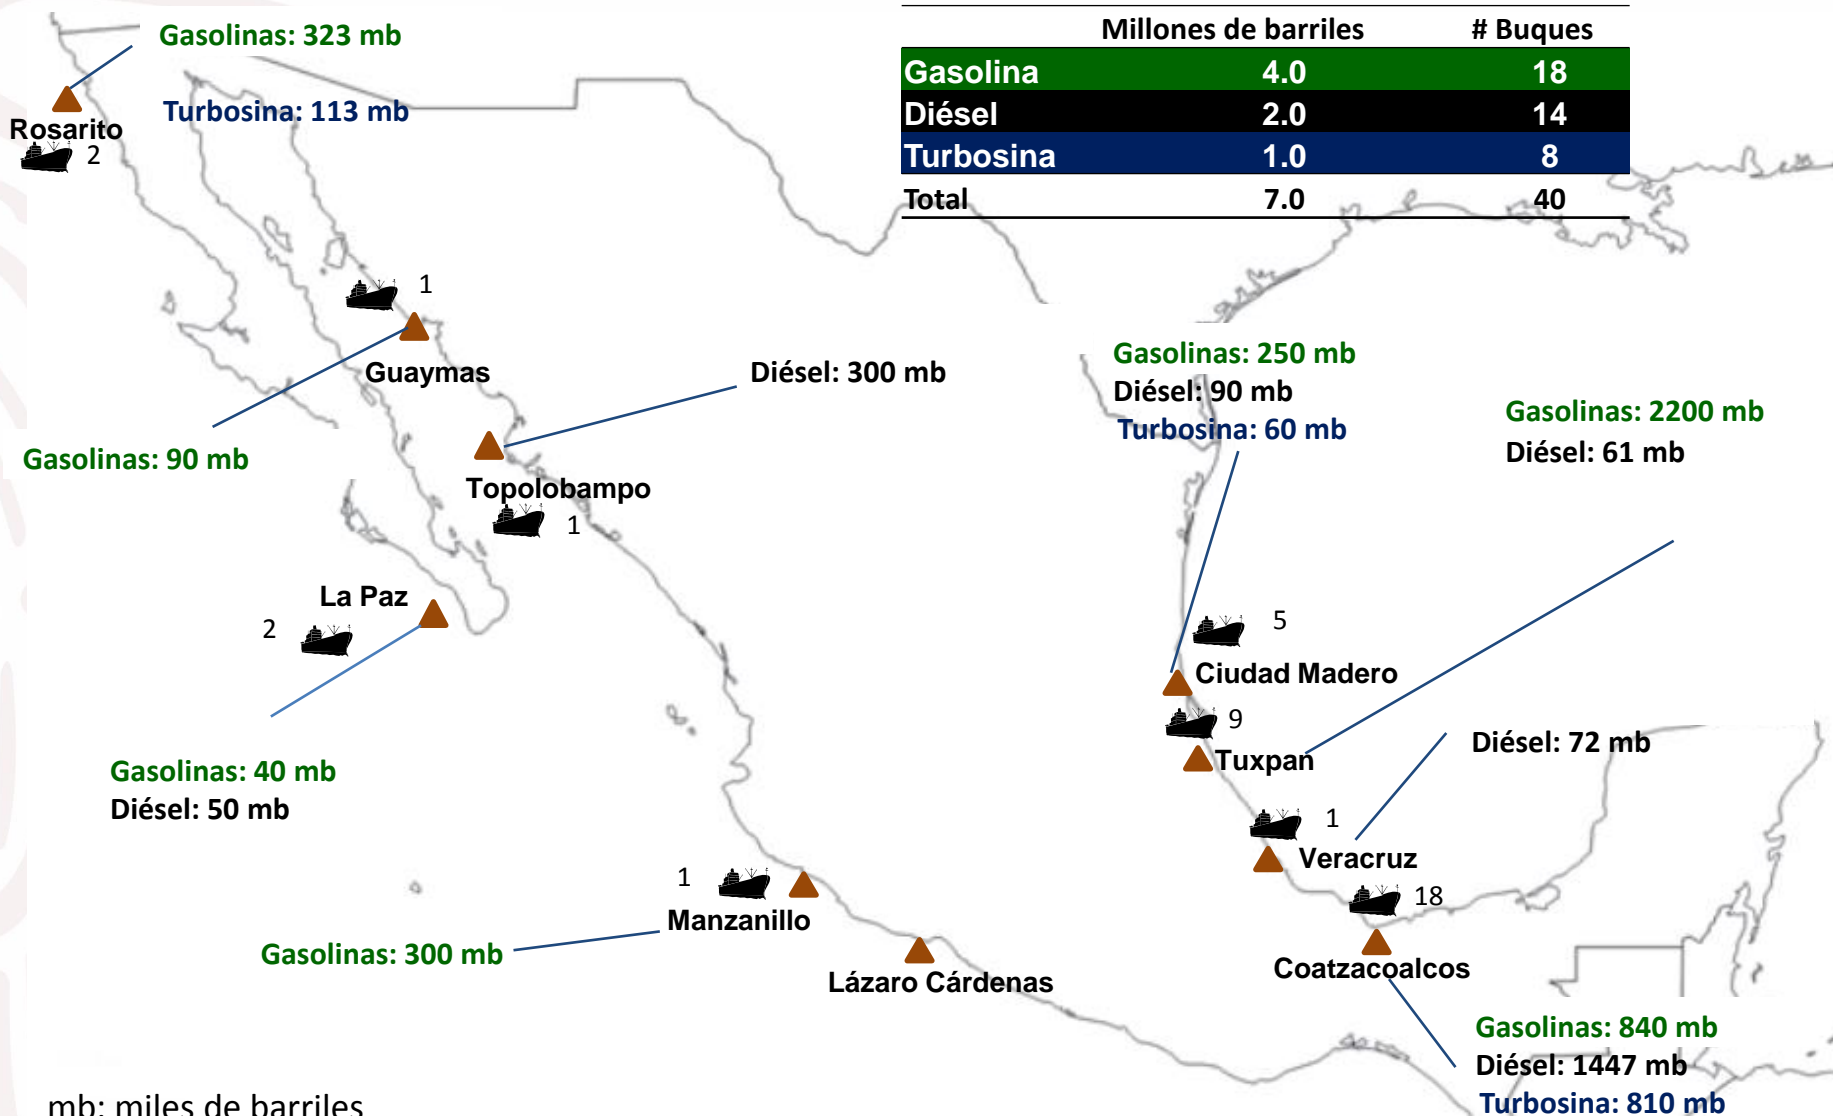

GOBIERNO DE
MÉXICO

Petróleos Mexicanos

Gasolinas, Diésel y Turbosina

Situación actual

16 de Enero, 2019

Desviación MBD (Diciembre 2018 – Enero 2019) Por Mercado Ilícito de Combustible

Estimado	MBD	mm Litros	P.P.	mdp
Magna	-3.6	-0.6	19.70	11.2
Premium	-1.5	-0.2	21.27	5.1
Diesel	-15.6	-2.5	20.71	51.4
Turbosina	0.0	0.0	18.63	0.0
Total	-20.7	-3.3		67.7

Empaque Ducto
 Desviación ducto en operación

Cambio en la venta de gasolina (lunes 7– lunes 14 de enero)

- Del lunes 7 al lunes 14 de enero de 2019 hubo un incremento en las ventas de gasolina Regular de 7.9 millones de litros.

Inventario terminales

mb: miles de barriles

Inventario de buques fondeados

Inventario de buques en tránsito

	Millones de barriles	# Buques
Gasolina	2	7
Diesel	1.4	6
Turbosina	0.3	2
Total	3.8	15

Comportamiento Ductos Estratégicos en Operación (16 de enero 2019 Hora: 06:00)

Tuxpan - Azcapotzalco

En operación

Tula - Azcapotzalco

Suspendido

Tula - Toluca

Suspendido por variación de condiciones operativas.

Reanudación/ En Operación

Suspensión de operación