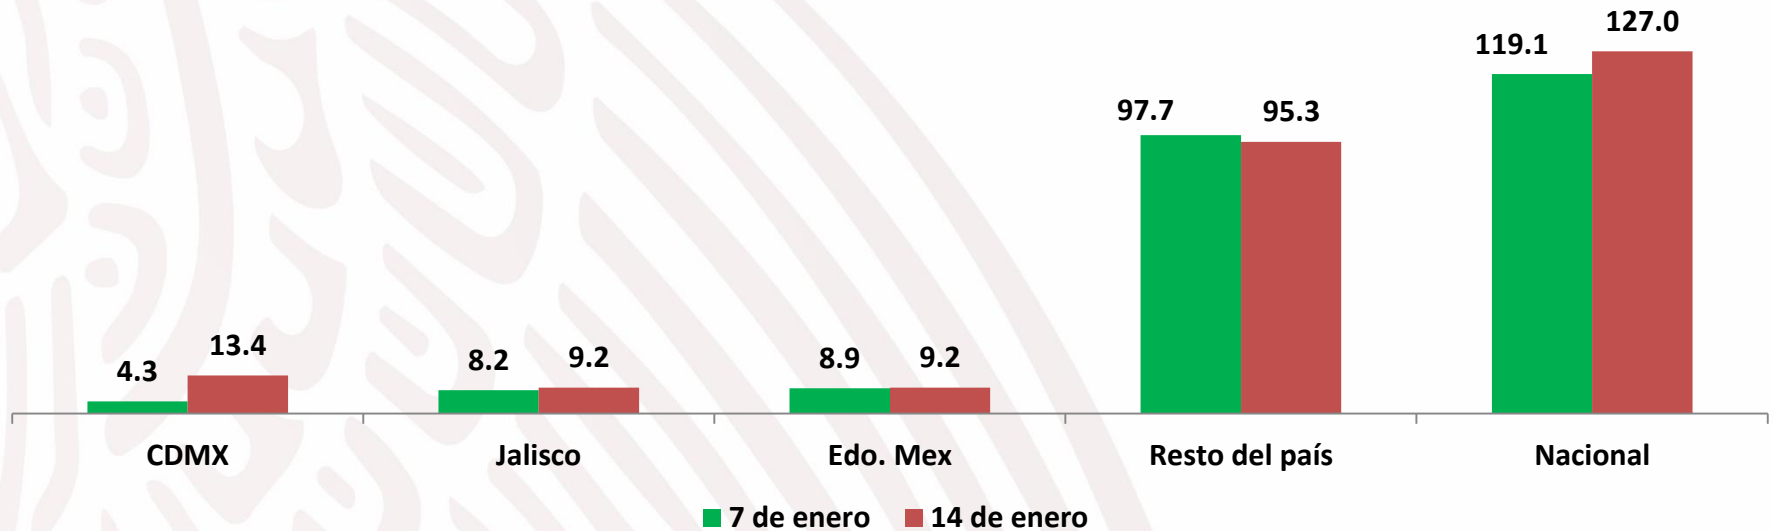

GOBIERNO DE
MÉXICO

Petróleos Mexicanos

Gasolinas, Diésel y Turbosina

Situación actual

16 de Enero, 2019

Desviación MBD (Diciembre 2018 – Enero 2019) Por Mercado Ilícito de Combustible

Estimado	MBD	mm Litros	P.P.	mdp
Magna	-3.6	-0.6	19.70	11.2
Premium	-1.5	-0.2	21.27	5.1
Diesel	-15.6	-2.5	20.71	51.4
Turbosina	0.0	0.0	18.63	0.0
Total	-20.7	-3.3		67.7

El empaque total del día 14 de enero fue de **19.9MB**, al continuar la operación y empaque de los ductos:

- Poliducto Tula - Azcapotzalco, en operación a las 07:00 e inicia recibo a las 08:21, empaque **3.4 MB**, suspende por VCO; inicia operación nuevamente a las 18:22 e inicia recibo 19:00, empaque de **1.0 MB (Empaque Total 4.4 MB)**.
- Poliducto Tula – Toluca, en operación a las 19:20 no se recibe en Toluca, se suspende por VCO, empaque **8.0 MB** (Suspendido 12 de enero por Toma clandestina no hermética km133+447)
- Poliducto Tuxpan – Azcapotzalco, 18:00 e inicio recibo a las 20:24, empaque **7.5 MB** (Suspendió 14 de enero por Toma clandestina no hermética km161+500).

(Lo anterior derivado de la extracción ilícita cuando el Ducto se encuentra suspendido, teniendo como consecuencia el empaque del mismo al momento de reanudar la operación)

MBD: Miles de barriles por día
 mm Litros : Millones de Litros
 P.P. : Precio al Público
 mdp : Millones de pesos Moneda Nacional
 VCO: Variación de condiciones operativas

Empaque Ducto
 Desviación ducto en operación

Cambio en la venta de gasolina (lunes 7– lunes 14 de enero)

- Del lunes 7 al lunes 14 de enero de 2019 hubo un incremento en las ventas de gasolina Regular de 7.9 millones de litros.