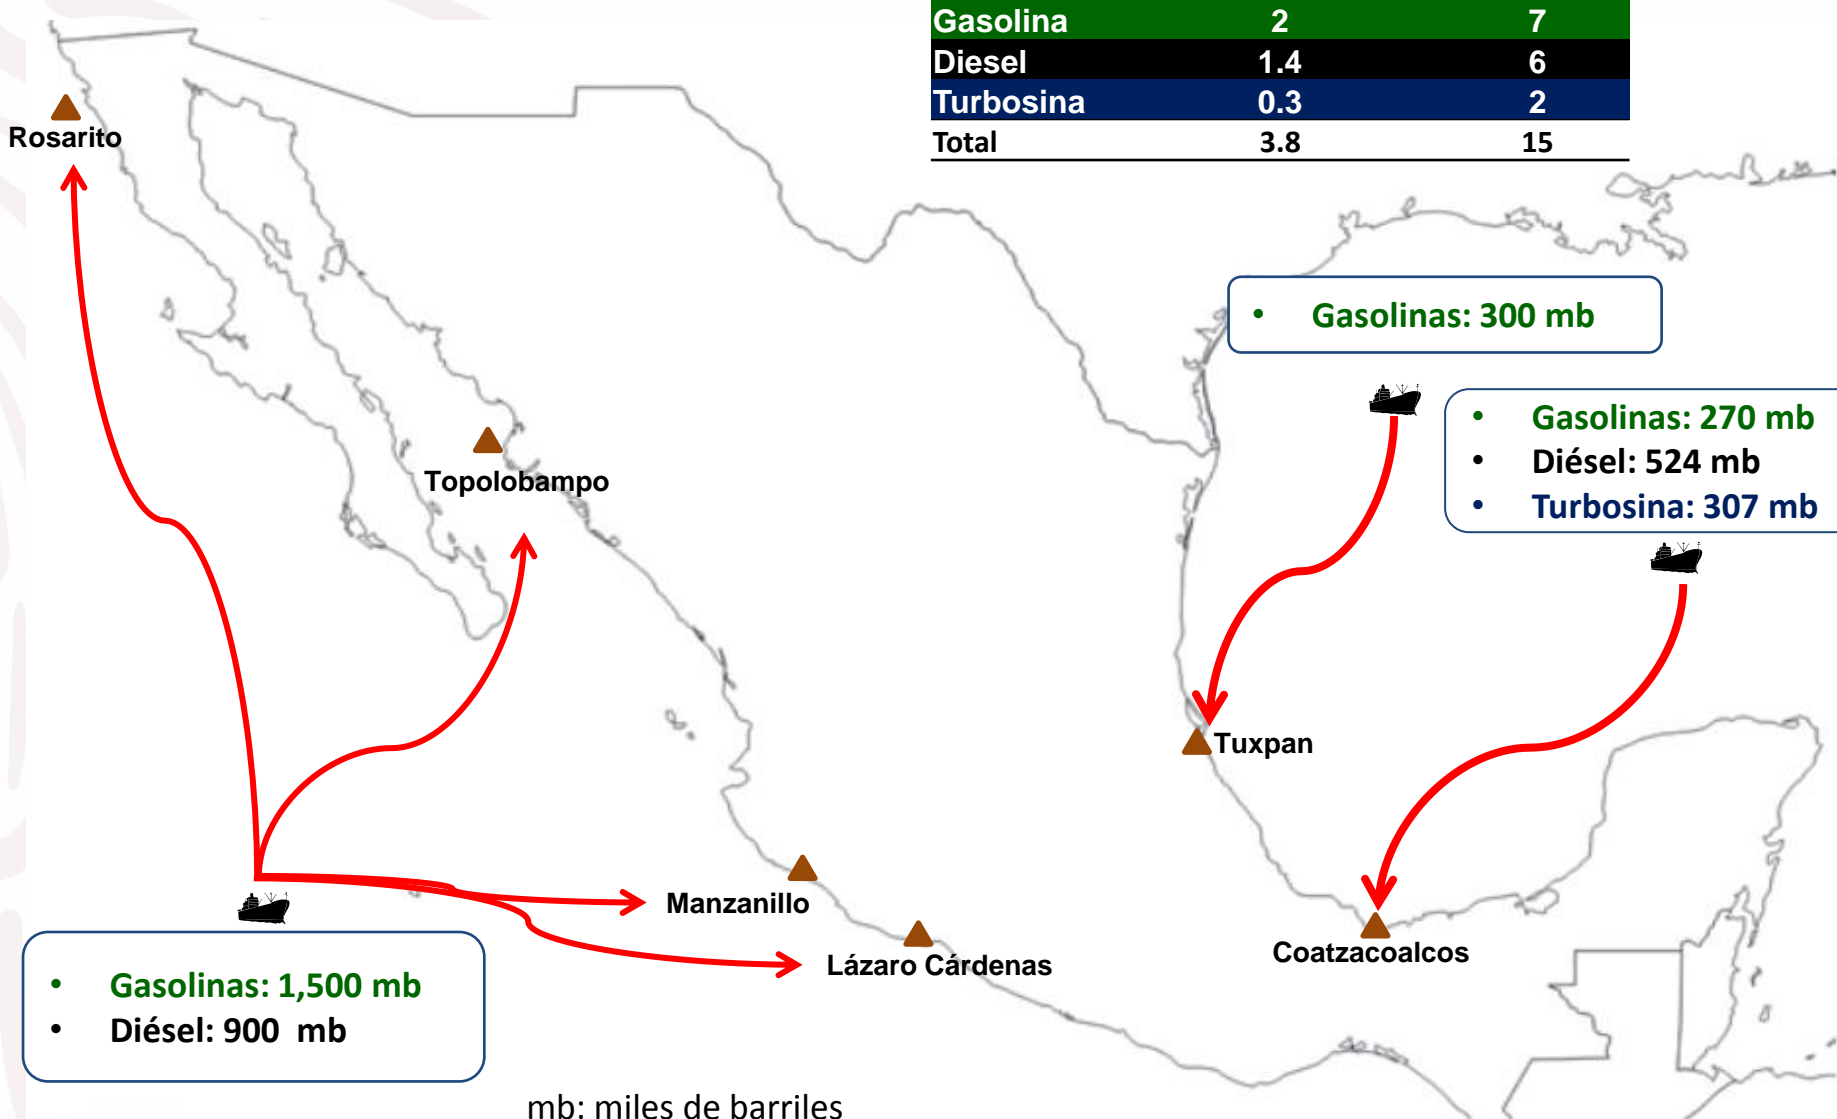

GOBIERNO DE
MÉXICO

Petróleos Mexicanos

Gasolinas, Diésel y Turbosina

Situación actual

16 de Enero, 2019

Desviación MBD (Diciembre 2018 – Enero 2019) Por Mercado Ilícito de Combustible

Estimado	MBD	mm Litros	P.P.	mdp
Magna	-3.6	-0.6	19.70	11.2
Premium	-1.5	-0.2	21.27	5.1
Diesel	-15.6	-2.5	20.71	51.4
Turbosina	0.0	0.0	18.63	0.0
Total	-20.7	-3.3		67.7

Inventario terminales

mb: miles de barriles

Inventario de buques fondeados

Inventario de buques en tránsito

	Millones de barriles	# Buques
Gasolina	2	7
Diesel	1.4	6
Turbosina	0.3	2
Total	3.8	15

Comportamiento Ductos Estratégicos en Operación (16 de enero 2019 Hora: 06:00)

Tuxpan - Azcapotzalco

En operación

Tula - Azcapotzalco

Suspendido

Tula - Toluca

Suspendido por variación de condiciones operativas.

Reanudación/ En Operación

Suspensión de operación