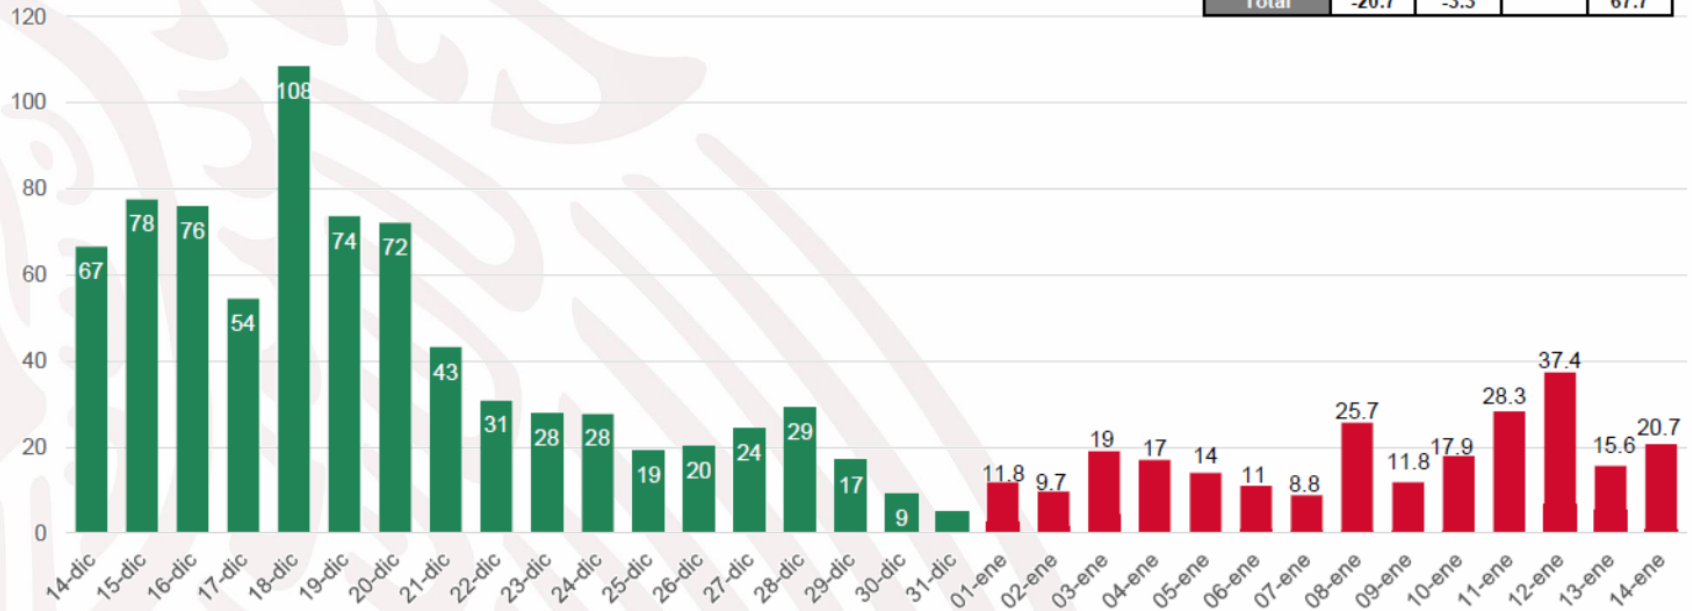

GOBIERNO DE
MÉXICO

Petróleos Mexicanos

Gasolinas, Diésel y Turbosina

Situación actual

16 de Enero, 2019

Desviación MBD (Diciembre 2018 – Enero 2019) Por Mercado Ilícito de Combustible

Estimado	MBD	mm Litros	P.P.	mdp
Magna	-3.6	-0.6	19.70	11.2
Premium	-1.5	-0.2	21.27	5.1
Diesel	-15.6	-2.5	20.71	51.4
Turbosina	0.0	0.0	18.63	0.0
Total	-20.7	-3.3		67.7

El empaque total del día 14 de enero fue de **19.9MB**, al continuar la operación y empaque de los ductos:

- Poliducto Tula - Azcapotzalco, en operación a las 07:00 e inicia recibo a las 08:21, empaque **3.4 MB**, suspende por VCO; inicia operación nuevamente a las 18:22 e inicia recibo 19:00, empaque de **1.0 MB (Empaque Total 4.4 MB)**.
- Poliducto Tula – Toluca, en operación a las 19:20 no se recibe en Toluca, se suspende por VCO, empaque **8.0 MB** (Suspendido 12 de enero por Toma clandestina no hermética km133+447)
- Poliducto Tuxpan – Azcapotzalco, 18:00 e inicio recibo a las 20:24, empaque **7.5 MB** (Suspendió 14 de enero por Toma clandestina no hermética km161+500).

Empaque Ducto
 Desviación ducto en operación

Cambio en la venta de gasolina (lunes 7– lunes 14 de enero)

- Del lunes 7 al lunes 14 de enero de 2019 hubo un incremento en las ventas de gasolina Regular de 7.9 millones de litros.