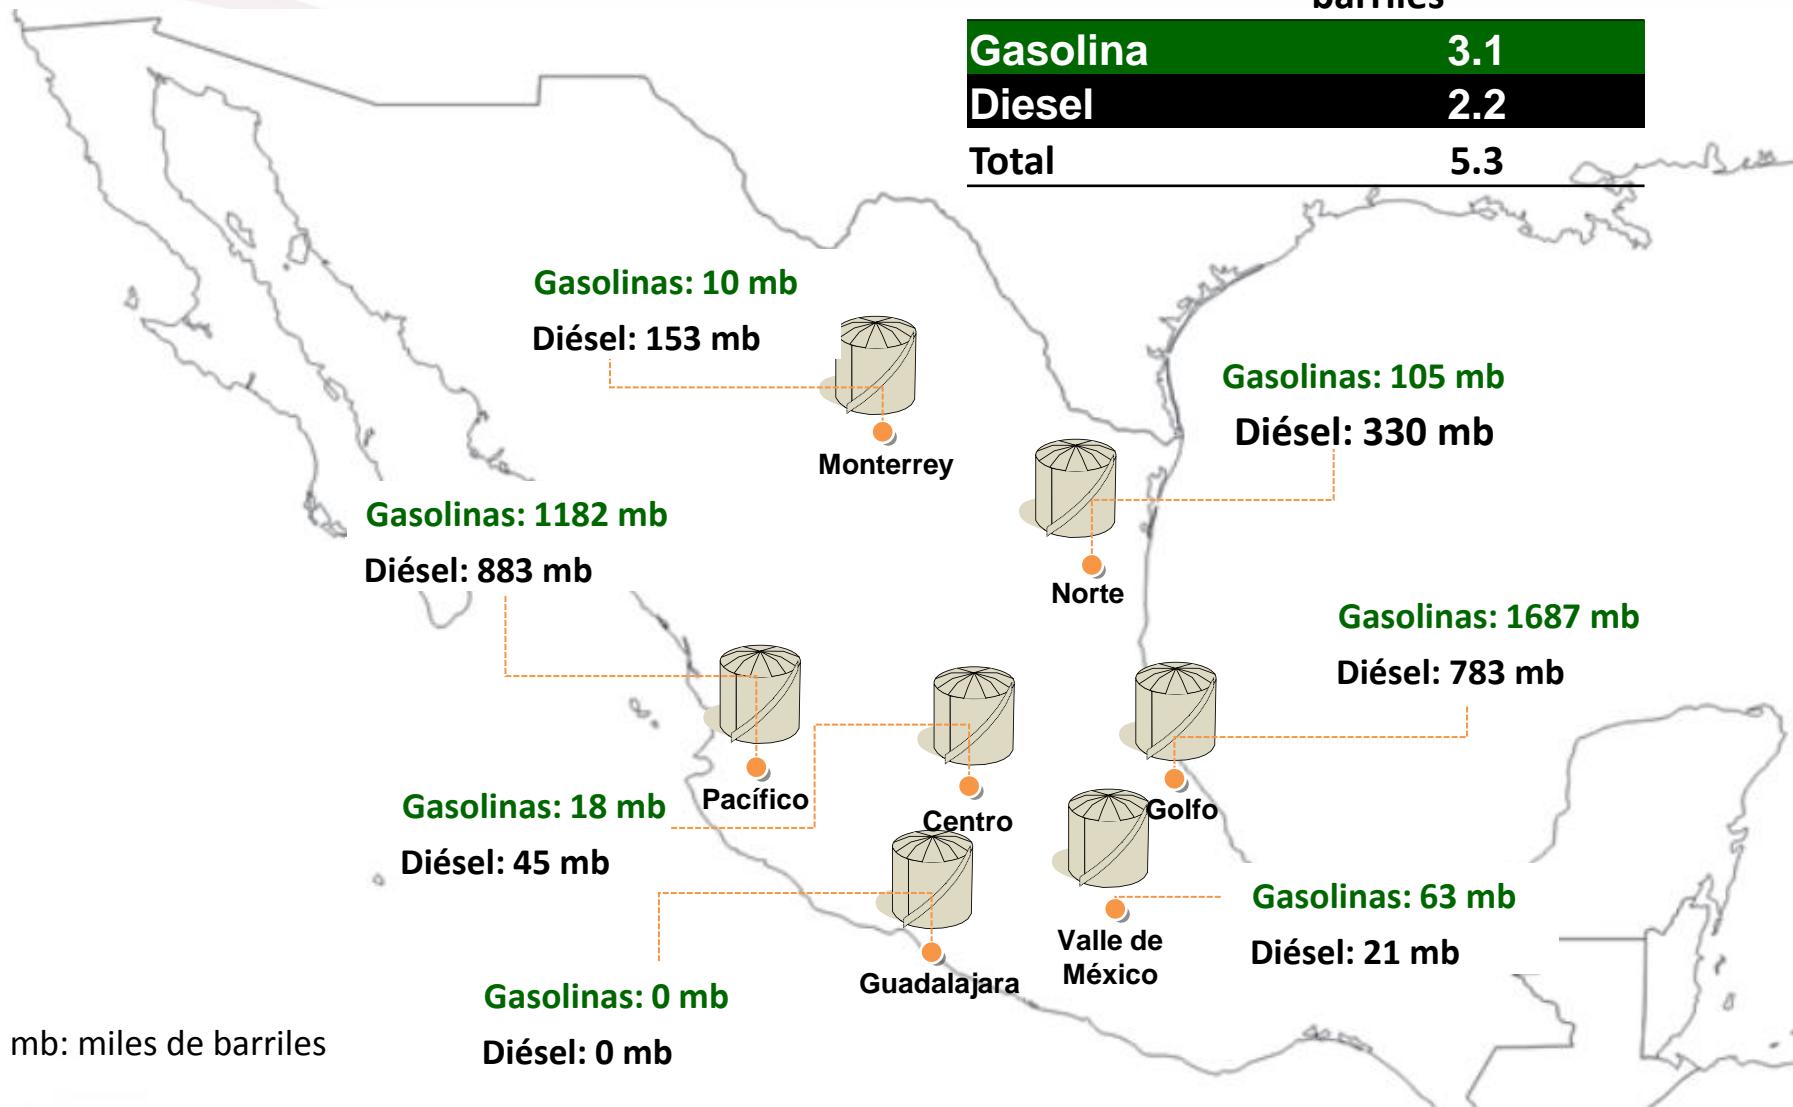

GOBIERNO DE
MÉXICO

Petróleos Mexicanos

Gasolinas, Diésel y Turbosina

Situación actual

16 de Enero, 2019

Desviación MBD (Diciembre 2018 – Enero 2019) Por Mercado Ilícito de Combustible

Estimado	MBD	mm Litros	P.P.	mdp
Magna	-3.6	-0.6	19.70	11.2
Premium	-1.5	-0.2	21.27	5.1
Diesel	-15.6	-2.5	20.71	51.4
Turbosina	0.0	0.0	18.63	0.0
Total	-20.7	-3.3		67.7

Empaque Ducto
 Desviación ducto en operación

Cambio en la venta de gasolina (lunes 7– lunes 14 de enero)

- Del lunes 7 al lunes 14 de enero de 2019 hubo un incremento en las ventas de gasolina Regular de 7.9 millones de litros.

Inventario terminales

mb: miles de barriles

Inventario de buques fondeados

Inventario de buques en tránsito

	Millones de barriles	# Buques
Gasolina	2	7
Diesel	1.4	6
Turbosina	0.3	2
Total	3.8	15

Comportamiento Ductos Estratégicos en Operación (16 de enero 2019 Hora: 06:00)

Tuxpan - Azcapotzalco

En operación

Tula - Azcapotzalco

Suspendido

Tula - Toluca

Suspendido por variación de condiciones operativas.

Reanudación/ En Operación

Suspensión de operación