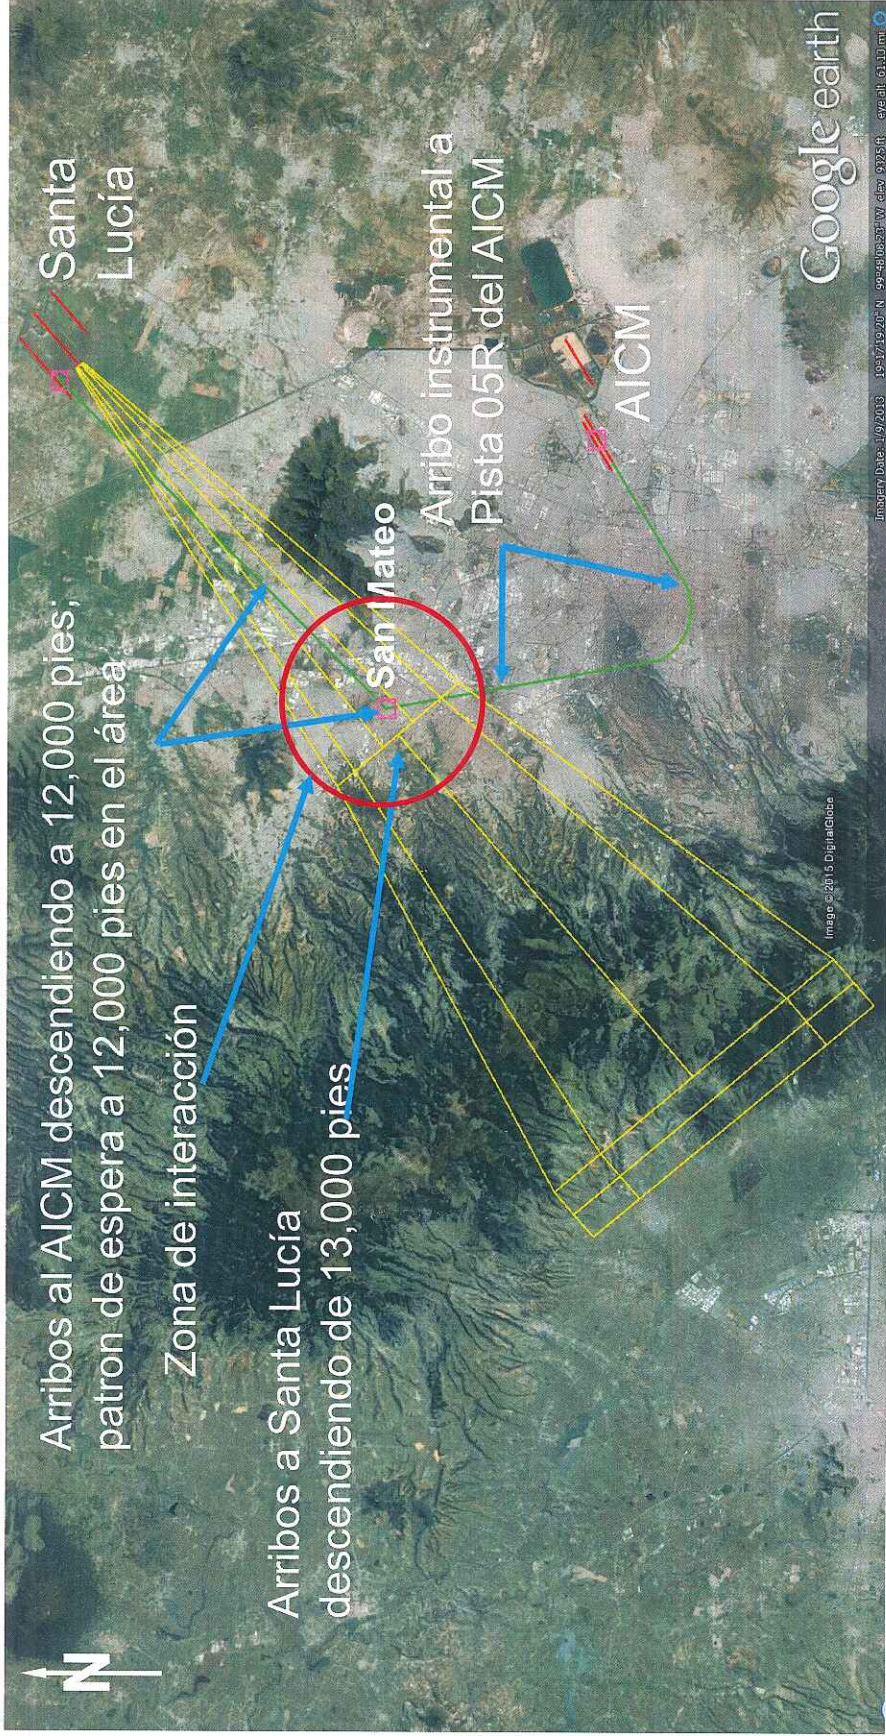

# Arribos a Santa Lucía y AICM

## Zona de interacción en el área cercana al VOR de San Mateo

Fuente del fondo: Google Earth

12 November 2015  
F500-L16-003